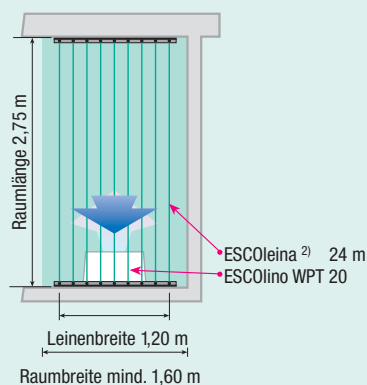

Wie wird der Typ bedient?

- Bedienungsanleitung beachten
- Türen und Fenster schliessen
- feuchte Wäsche aufhängen
- Taste «trocknen»/«heizen»¹⁾ drücken, Programm läuft automatisch ab

Welches Zubehör ist gegen Aufpreis erhältlich?

- Bodenkonsole, wenn das Gerät nicht an eine Wand montiert werden kann Art.-Nr. T1.606
- Ablaufrohr für Kondenswasser in Wassereimer Art.-Nr. T1.Z00
- Kondenswasserleitung in bauseitigen Wasserablauf auf Anfrage
- Kondenswasserpumpe, wenn der Wasserablauf höher liegt Art.-Nr. T4.Z70
- Wassereimer 12 Liter Art.-Nr. T1.Z02

Welche Wäschehänge ESCOleina passt zu dem Typ?

			empfohlen ●		
zu trocknendes Wäschegewicht	kg	5	7,5	10	
Norm erfordert minimale Raumgrösse	m²	5	6	7	
Wie viele Meter Leinenlänge und wie viele Leinen bietet die Norm?					
Leinenlänge Norm 24 / 30 / 40	m	24	30	40	
Leinen (je nach Raumlänge)	Anzahl	4-12	5-15	7-20	

Welche Wäschehänge ist für den Typ möglich?

Beispiele für 5 bis 10 Kilo Trockenwäsche mit Leinenlängen von 24 bis 40 Meter

Montage nach Norm 24
9 Leinen / Fläche 5 m²

geeignet für 5 kg Trockenwäsche