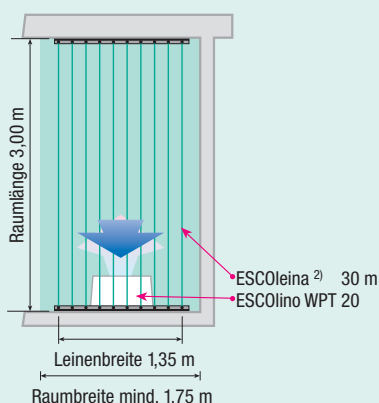

Montage nach Norm 30
10 Leinen / Fläche 6 m²

geeignet für 7,5 kg Trockenwäsche