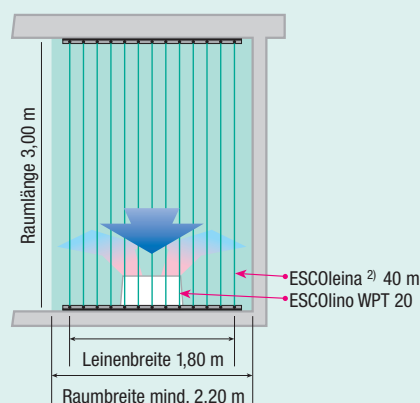

Montage nach Norm 40
13 Leinen / Fläche 7 m²

geeignet für 10 kg Trockenwäsche

Bei anderer Raumlänge und Raumbreite die Wäscheleinen analog planen